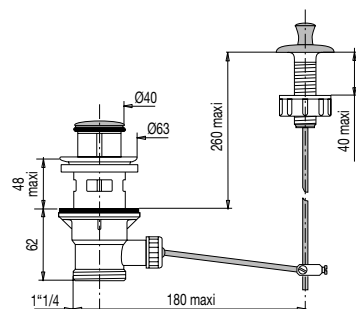

Réf.: 602100 000 00

Finition : Inox

Emb. : Sachet

Ean : 3364542001039

vidéo, notice,
réparabilité...