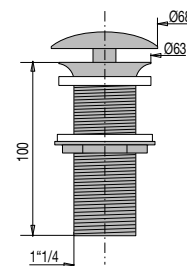

### • CARACTERISTIQUES

- Bonde lavabo-vasque écoulement libre
- H. 100 mm
- Clapet fixe laiton chromé diam. 68 mm
- Corps laiton chromé
- Serrage 9 à 75 mm
- Sans lanterne
- Débit : 77 l/mn
- Pour plans ou vasques de forte épaisseur sans trop-plein