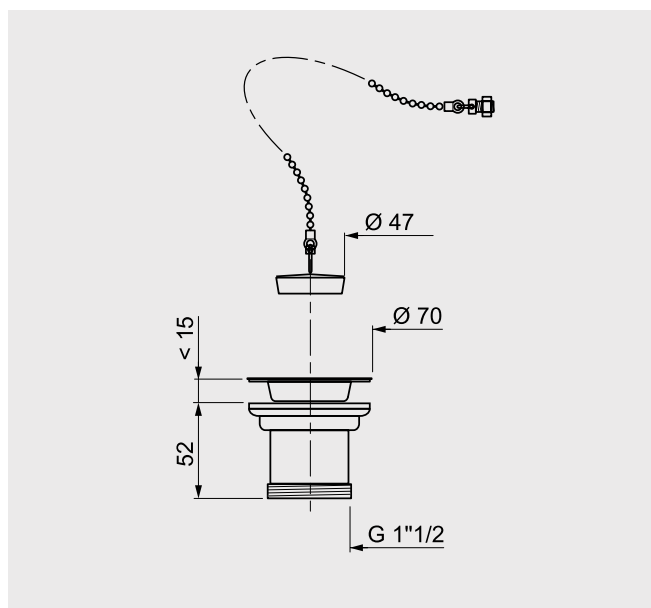

# ● Bonde à bouchon

**wirquin**  
**PRO**

## ■ Bonde à bouchon Ø50

Grille Ø70 mm en inox 18/8.  
Bouchon noir Ø47 mm avec chaînette  
longueur 250 mm.  
Borne d'attache Ø6x20 mm.

Ref. Fournisseur

Réf. Hammel

**502011010**

Produit distribué par **Hammel**