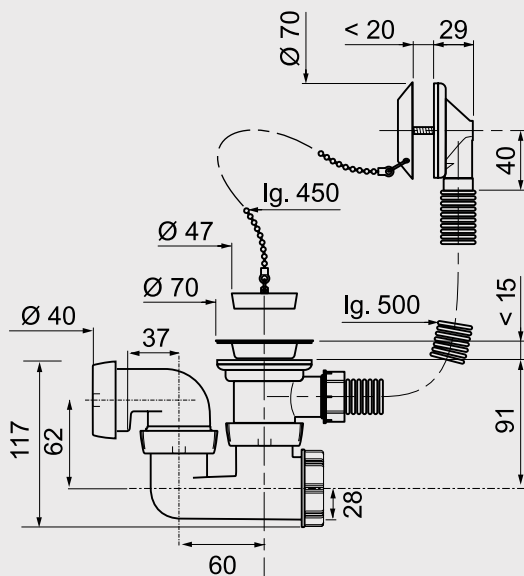

● Vidages de baignoire

wirquin
PRO

Vidage plastique à chaînette avec siphon orientable

En plastique blanc avec trop plein de 500 mm.
Garde d'eau 50 mm.
Bouchon Ø47 mm avec chaînette 450 mm.
Débit 47 litres/minute.
Encombrement sous baignoire 119 mm.

Ref. Fournisseur
30720399

Réf.
502012501

Produit distribué par **Hammel**

www.hammel.fr